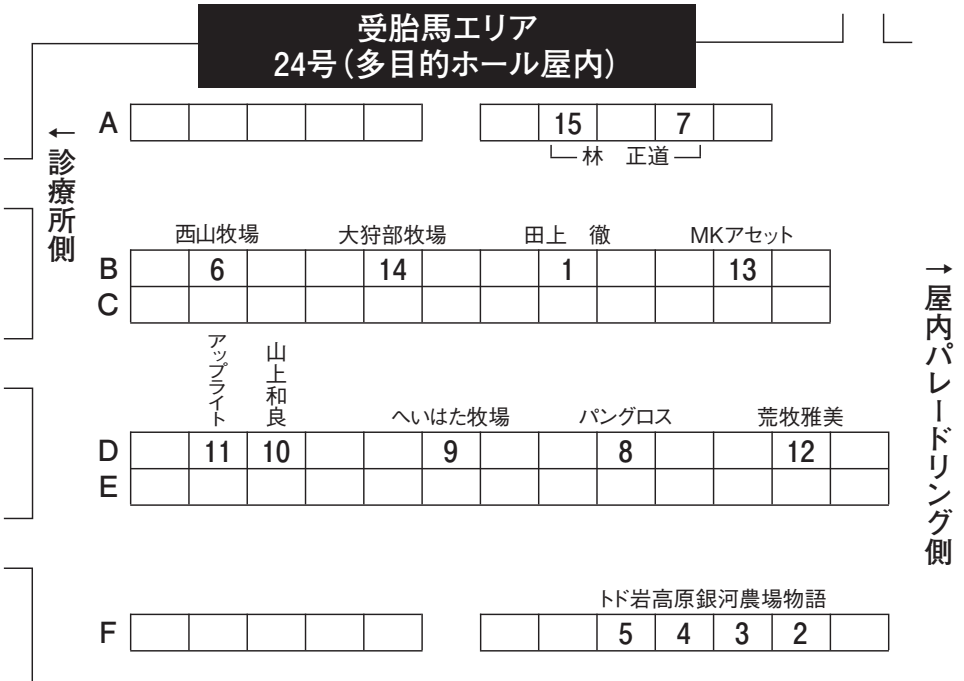

馬房配置図

馬房内の数字は上場番号です

受胎馬エリア 24号(多目的ホール屋内)

馬房早見表

受胎馬		空胎馬		未供用馬	
上場番号	厩舎	上場番号	厩舎	上場番号	厩舎
1	24B	101	15	201	13
2	24F	102	14	202	13
3	24F	103	15	203	9
4	24F	104	15	204	9
5	24F	105	16	205	欠場
6	24B	106	16	206	13
7	24A	107	16	207	13
8	24D	108	16	208	11
9	24D			209	11
10	24D			210	11
11	24D			211	10
12	24D			212	10
13	24B			213	12
14	24B			214※	12
15※	24A				

※追加上場馬

会場見取図